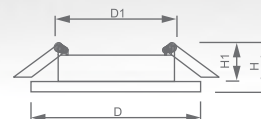

art. 15210

art. 15010

art. 15011

art. 15012

art. 15009

## Светильник «Basic Metal» под лампу MR16

Световые характеристики светильника зависят от используемой в нем лампы (лампа в комплект поставки не входит).

MR16

IP20

Температура  
эксплуатации  
**+1...+40°C****1 год**  
гарантия